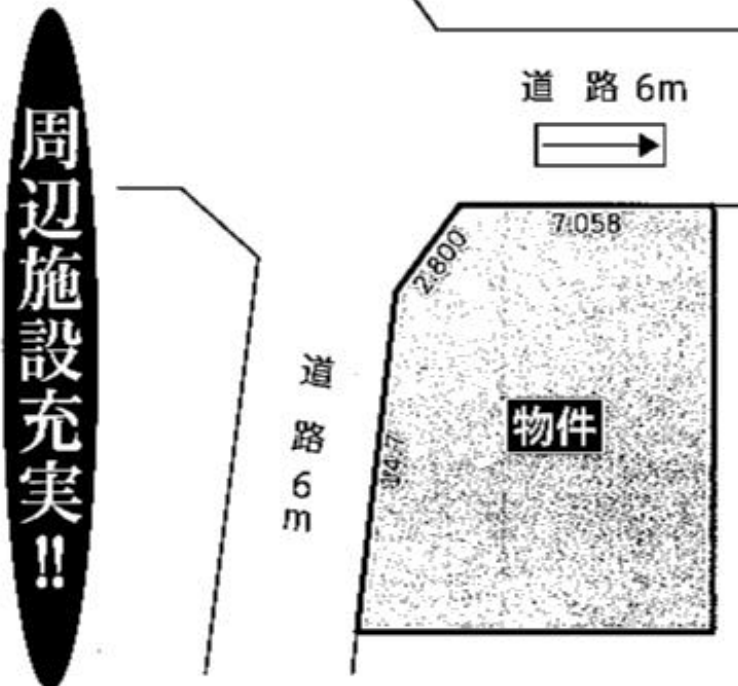

住宅用地

ライフインフォメーション

- コープあいち岩田.....543m
- サンヨネ東店.....1,062m
- セブンイレブン豊橋西岩田2丁目店...228m
- スギ薬局西岩田店.....432m
- 豊橋市立豊岡中学校.....953m
- 豊橋市立豊小学校.....620m
- 豊橋三ノ輪郵便局.....314m
- 岡崎信用金庫岩田支店.....380m

《地形図》

※図面と現況が相違する場合は現況優先とします。

物件種目	売地		
	住宅用地		
用途用途	運動公園前		
所在地	愛知県豊橋市三ノ輪町三丁目100番1		
土地面積	実測164.60㎡	ほか 私道面積	
価格	1,743万円	3.3㎡ 単価	35.01万円
物件所在地	愛知県豊橋市三ノ輪町三丁目100番1		
交通	豊鉄東田本線「運動公園前」電停 徒歩15分		
土地権利	所有権	地目	畑
都市計画	市街化区域	用途地域	第1種中高層住居専用地域
建ぺい率	60%	容積率	200%
他の法令上の制限			
地勢	平坦		
引渡条件	現況渡し		
現況	更地	引渡日	相談
接道状況 (角地・間口)	角地:2方道路、北側幅員6.0mに間口9.8mに接面 西側幅員6.0mに間口14.7m接面		
設備			
備考	※農地法届出(買主負担) ※水道引き込み費		