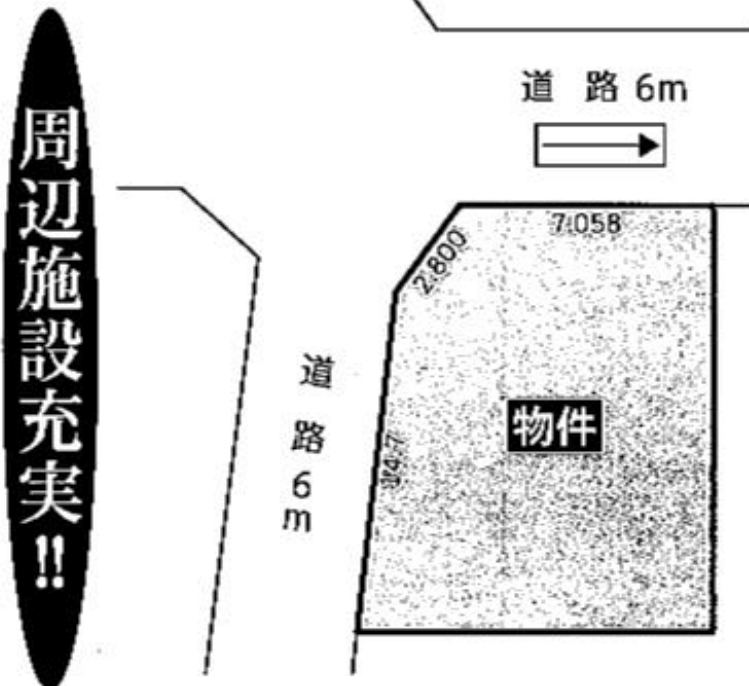

住宅用地

ライフインフォメーション

- コープあいち岩田.....543m
- サンヨネ東店.....1,062m
- セブンイレブン豊橋西岩田2丁目店...228m
- スギ薬局西岩田店.....432m
- 豊橋市立豊岡中学校.....953m
- 豊橋市立豊小学校.....620m
- 豊橋三ノ輪郵便局.....314m
- 岡崎信用金庫岩田支店.....380m

《地形図》

※図面と現況が相違する場合は現況優先とします。

物件種目	売地		
	住宅用地		
用途用途	運動公園前		
所在地	愛知県豊橋市三ノ輪町三丁目100番1		
土地面積	実測164.60㎡	ほか 私道面積	
価格	1,743万円	3.3㎡ 単価	35.01万円
物件所在地	愛知県豊橋市三ノ輪町三丁目100番1		
交通	豊鉄東田本線「運動公園前」電停 徒歩15分		
土地権利	所有権	地目	畑
都市計画	市街化区域	用途地域	第1種中高層住居専用地域
建ぺい率	60%	容積率	200%
他の法令上の制限			
地勢	平坦		
引渡条件	現況渡し		
現況	更地	引渡日	相談
接道状況(角地・間口)	角地:2方道路、北側幅員6.0mに間口9.8mに接面 西側幅員6.0mに間口14.7m接面		
設備			
備考	※農地法届出(買主負担) ※水道引き込み費		