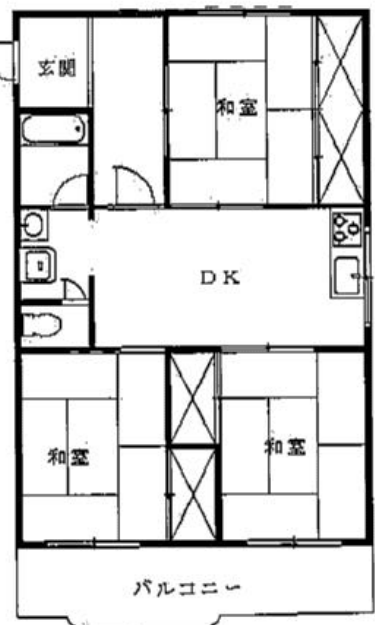

タイプ	3DK	マンション	No.	48050
家賃	55,000円	敷金	180,000円	
共益費	込み			
駐車場	NO.3 込み			
礼金	****		2台 付	
名称	エクセル中岩田 103号室			
間取り	6・6・6・DK7.5		鍵貸出不可	
交通条件	豊鉄バス「岩田小学校前」歩1分			
所在地	豊橋市中岩田5丁目10番地4			
構造	鉄筋コンクリート造3階建			
設備	飲用水（公営水道）、電気（中部電力）、ガス（都市ガス）、排水（都市下水）、トイレ（水洗）、電話（容易）			
専有面積	63.36㎡（19.16坪）	完成年月	昭和61年5月築	
入居可能日				