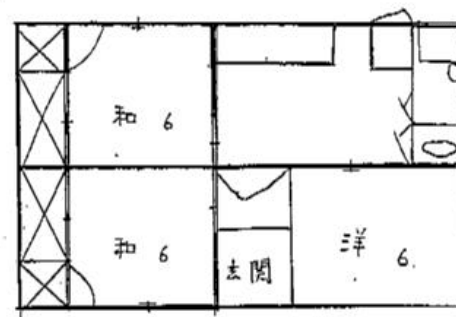

タイプ	3DK	一戸建て	No.	48450
家賃	50,000円	敷金	150,000円	
共益費	込み			
駐車場	込み			
礼金	****		2台目可能	
名称	村上貸家 D号室			
間取り	6和・6和・5.5洋・DK6	鍵貸出不可		
交通条件	豊鉄バス「山中橋」徒歩5分	保証人不要 (リカーフォレストインシアアの家賃保証制度利用)		
所在地	豊橋市西岩田三丁目1番地5	保証委託料 初回 月額賃料等の0.5ヶ月分		
構造	木造瓦屋根	継続 1年経過ごとに10,000円が必要です。		
設備	飲用水(公営水道)、電気(中部電力)、ガス(都市ガス)、排水(公共下水)、トイレ(和式)、電話(容易)			
専有面積	49.69㎡ (15.03坪)	完成年月	昭和49年5月築	
入居可能日	相談			