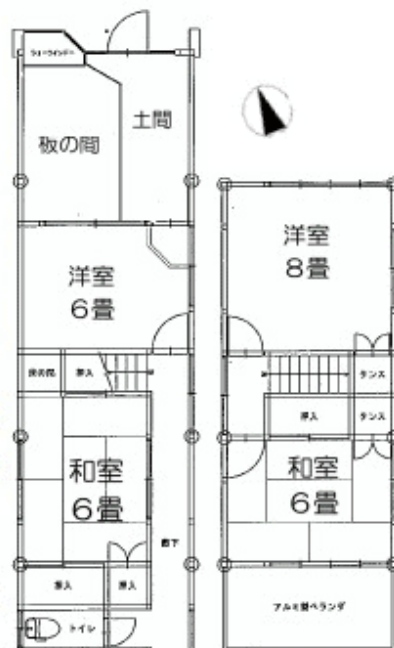

湊町戸建貸家

- ・松葉小学校
- ・豊城中学校校区

地図は国土地理院地図を加工して使用しています。

祇園祭ではおうちから
ゆっくり花火鑑賞も。

縦列2台分

図面と現況が異なる場合は、現況を優先とします。

物件種目	戸建貸家	
最寄駅	豊橋駅	
部屋タイプ	4DK	
賃料	65,000円/月	
貸貸条件	敷金2ヶ月 礼金なし	
物件所在地	豊橋市湊町26番地	
交通	JR・名鉄「豊橋」駅まで徒歩約14分 JR飯田線「船町」駅まで徒歩約14分	
建物名	湊町貸家	
構造・規模	木造瓦葺鉛葺鋼板交葺2階建	
使用部分面積	1F:65.59㎡ 2F:29.81㎡	
間取内訳	4DK (洋室2、和室2)	
築年月	昭和45年10月	契約期間 2年
管理費等	なし	
駐車場	有 (縦列2台分)	
現況	空家	入居日 相談
本体設備	電気・上下水道	
各戸設備		
保険等	加入義務有	
備考	○松葉小学校・豊城中学校校区	