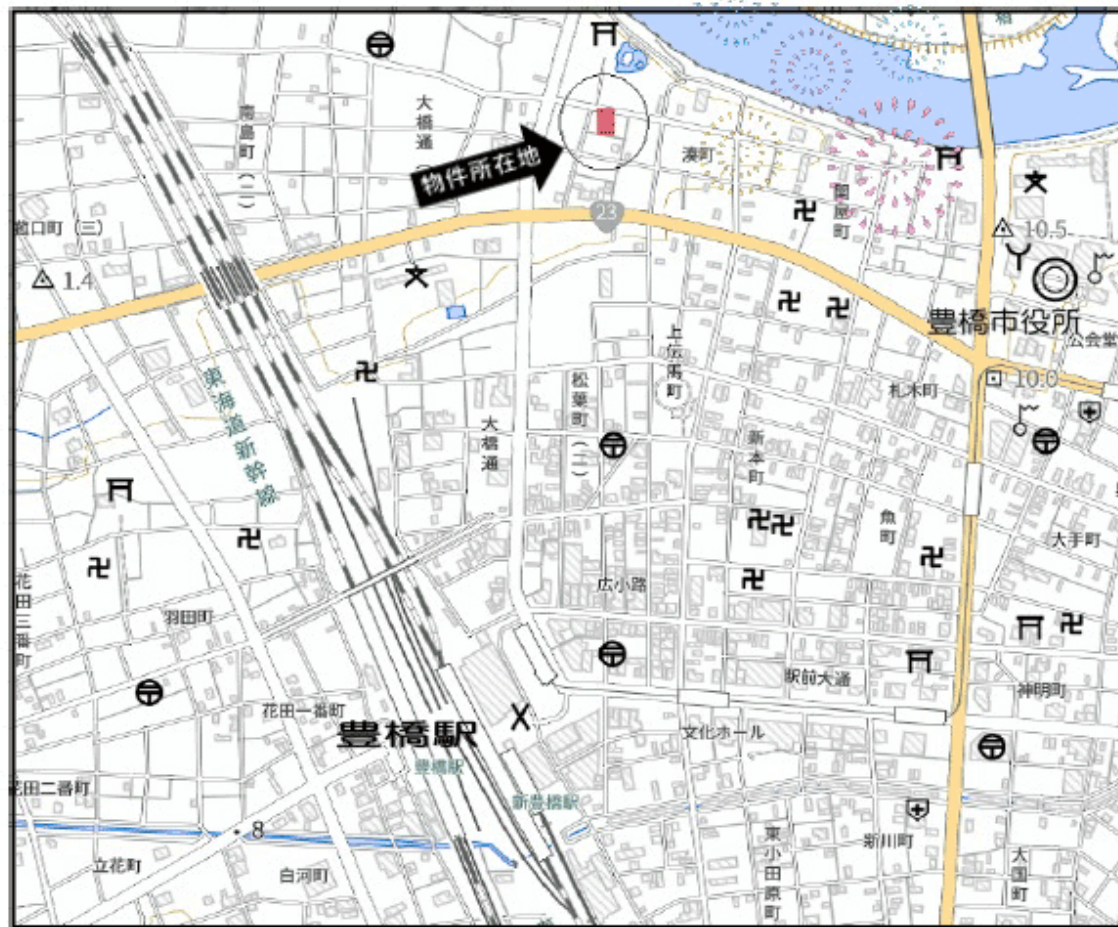

湊町戸建貸家

- ・松葉小学校
- ・豊城中学校校区

地図は国土地理院地図を加工して使用しています。

祇園祭ではおうちから
ゆっくり花火鑑賞も。

縦列2台分

図面と現況が異なる場合は、現況を優先とします。

物件種目	戸建貸家	
最寄駅	豊橋駅	
部屋タイプ	4DK	
賃料	65,000円/月	
貸貸条件	敷金2ヶ月 礼金なし	
物件所在地	豊橋市湊町26番地	
交通	JR・名鉄「豊橋」駅まで徒歩約14分 JR飯田線「船町」駅まで徒歩約14分	
建物名	湊町貸家	
構造・規模	木造瓦葺鉛葺鋼板交葺2階建	
使用部分面積	1F:65.59㎡ 2F:29.81㎡	
間取内訳	4DK (洋室2、和室2)	
築年月	昭和45年10月	契約期間 2年
管理費等	なし	
駐車場	有 (縦列2台分)	
現況	空家	入居日 相談
本体設備	電気・上下水道	
各戸設備		
保険等	加入義務有	
備考	○松葉小学校・豊城中学校校区	