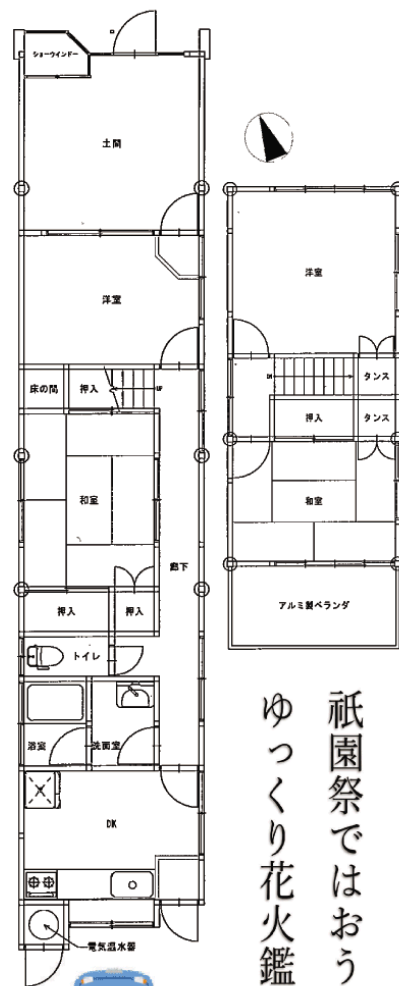

湊町戸建貸家

祇園祭ではおうちから
ゆっくり花火鑑賞も。

図面と現況が異なる場合は、現況を優先とします。

| | | | |
|-------|--|---------------------|--------|
| 物件種目 | 戸建貸家 | | |
| 最寄駅 | 豊橋駅 | | |
| 間取タイプ | 4DK | | |
| 賃貸条件 | 賃料 80,000円/月 敷金2ヶ月 礼金1ヶ月 | | |
| 物件所在地 | 豊橋市湊町26番地 | | |
| 交通 | JR・名鉄「豊橋」駅まで徒歩約14分 JR飯田線「船町」駅まで徒歩約14分 | | |
| 建物 | 建物名 | 湊町貸家 | |
| | 構造・規模 | 木造瓦葺鉛メッキ鋼板交葺2階建 | |
| | 使用部分面積 | 1F:65.59㎡ 2F:29.81㎡ | |
| | 間取内訳 | 4DK (洋室2、和室2) | |
| 築年月 | 昭和45年10月 | 契約期間 | 2年 |
| 管理費等 | なし | | |
| 駐車場 | 有 (縦列2台分) | | |
| 現況 | 居住中 | 入居日 | 9月初旬予定 |
| 本体設備 | オール電化・上下水道 | | |
| 各戸設備 | | | |
| 保険等 | 加入義務有 | | |
| 備考 | ○松葉小学校・豊城中学校校区 | | |