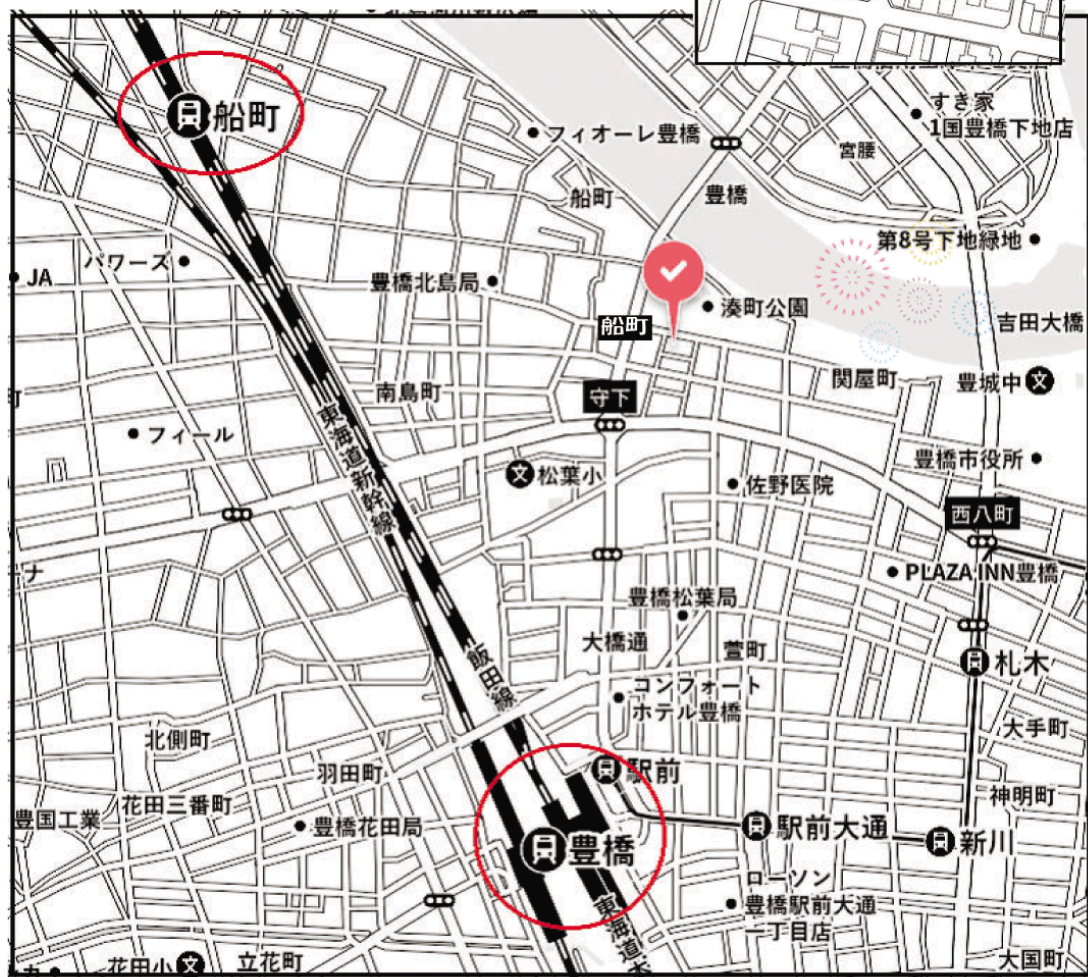

湊町戸建貸家

祇園祭ではおうちから
ゆっくり花火鑑賞も。

図面と現況が異なる場合は、現況を優先とします。

| | | | |
|-------|--|---------------------|--------|
| 物件種目 | 戸建貸家 | | |
| 最寄駅 | 豊橋駅 | | |
| 間取タイプ | 4DK | | |
| 賃貸条件 | 賃料 80,000円/月 敷金2ヶ月 礼金1ヶ月 | | |
| 物件所在地 | 豊橋市湊町26番地 | | |
| 交通 | JR・名鉄「豊橋」駅まで徒歩約14分 JR飯田線「船町」駅まで徒歩約14分 | | |
| 建物 | 建物名 | 湊町貸家 | |
| | 構造・規模 | 木造瓦葺鉛メッキ鋼板交葺2階建 | |
| | 使用部分面積 | 1F:65.59㎡ 2F:29.81㎡ | |
| | 間取内訳 | 4DK (洋室2、和室2) | |
| 築年月 | 昭和45年10月 | 契約期間 | 2年 |
| 管理費等 | なし | | |
| 駐車場 | 有 (縦列2台分) | | |
| 現況 | 居住中 | 入居日 | 9月初旬予定 |
| 本体設備 | オール電化・上下水道 | | |
| 各戸設備 | | | |
| 保険等 | 加入義務有 | | |
| 備考 | ○松葉小学校・豊城中学校校区 | | |